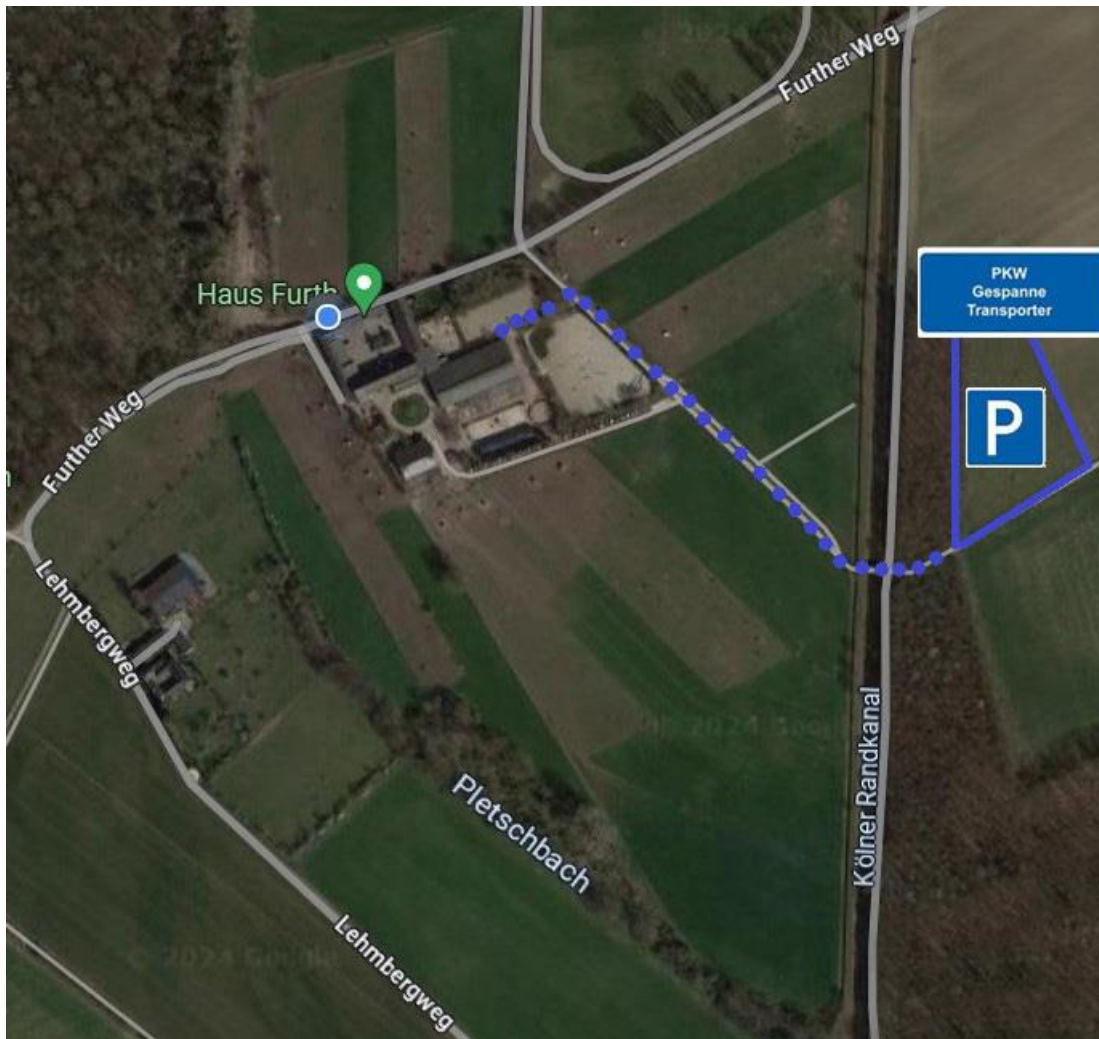

Wichtige Info für alle Turnierteilnehmer und Besucher zu Anfahrt und Parken

Um Engpässe durch entgegenkommende Gespanne zu verhindern, bitten wir alle Teilnehmer und Besucher über den Kreisverkehr Sinnersdorf anzureisen und der Beschilderung entlang des Kölner Randkanals zu folgen. Bitte nicht über den Further Weg aus Richtung Hackenbroich / Worringen / Roggendorf kommend zur Anlage fahren, auch wenn dies der kürzere Weg für einige ist.

Unserer Geländewiese dient für die Turnierwochenenden als Parkplatz.
Bei Verlassen ist bitte den Schildern „Ausfahrt“ zu folgen.

Über den Randkanal, den Wirtschaftsweg entlang, gelangt man zum Turnierplatz.
Diese Strecke ist bitte nur zu Fuß und per Pferd, nicht mit den Fahrzeugen zu nutzen.